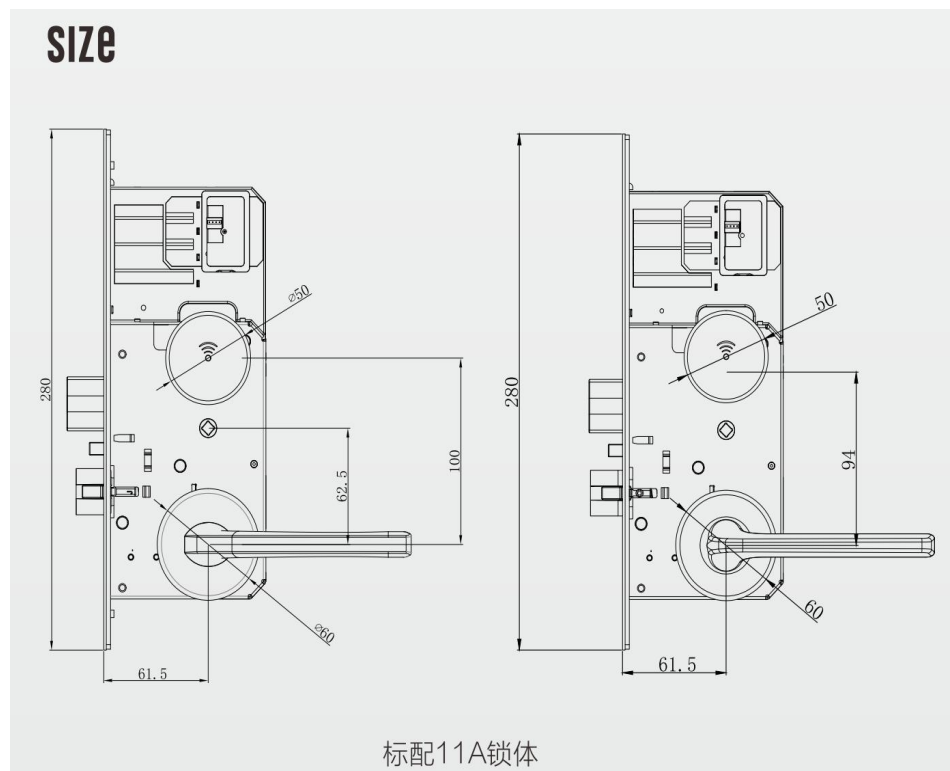

JD152/JD152-112