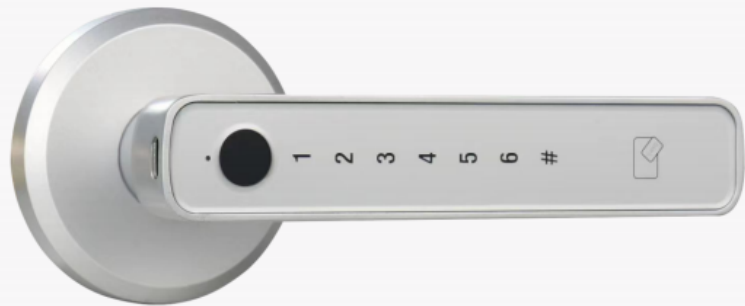

# JDGM3

木门一握式智能门锁