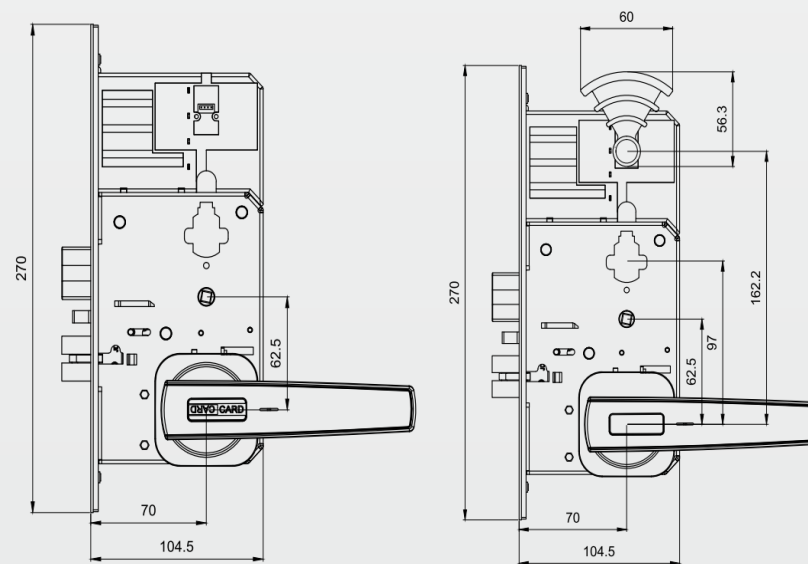

JD118/118B

JD118B 时尚黑

标配6B号锁体