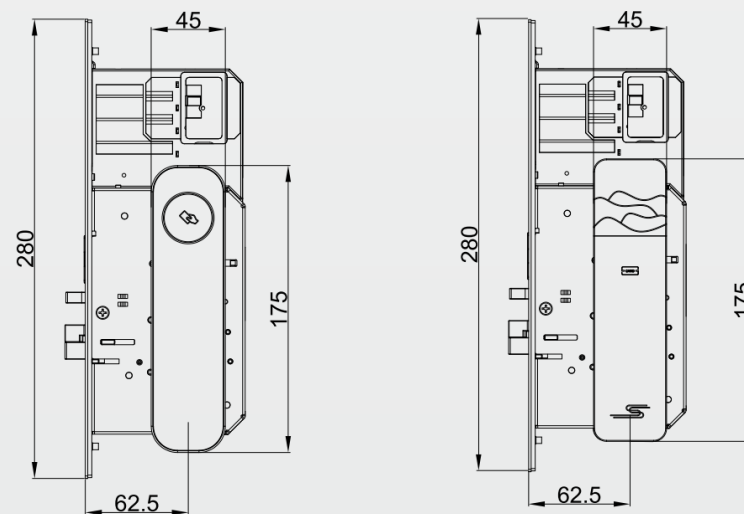

Colour

size

标配12A锁体