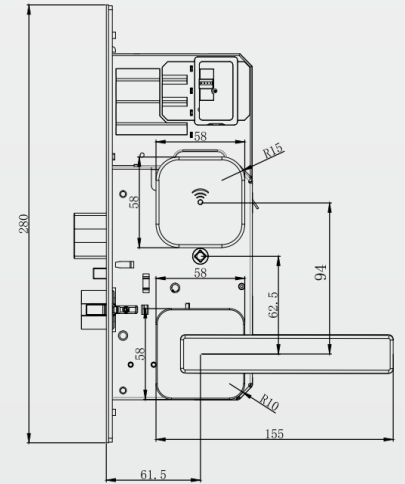

## size

标配11A锁体

## size