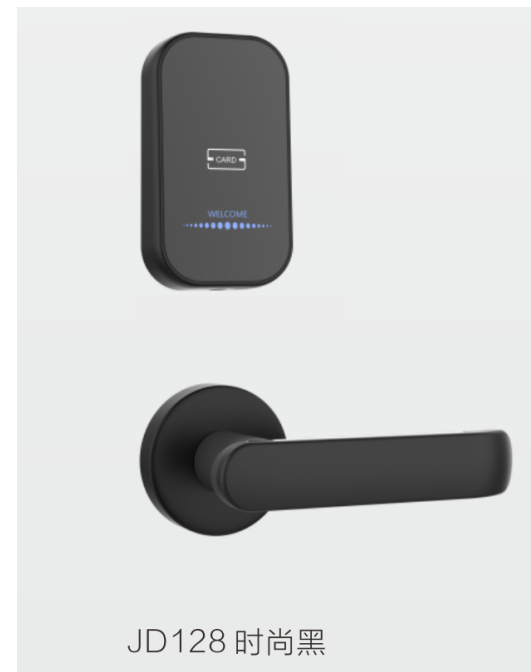

JD115S/JD128

JD128 时尚黑

SIZE