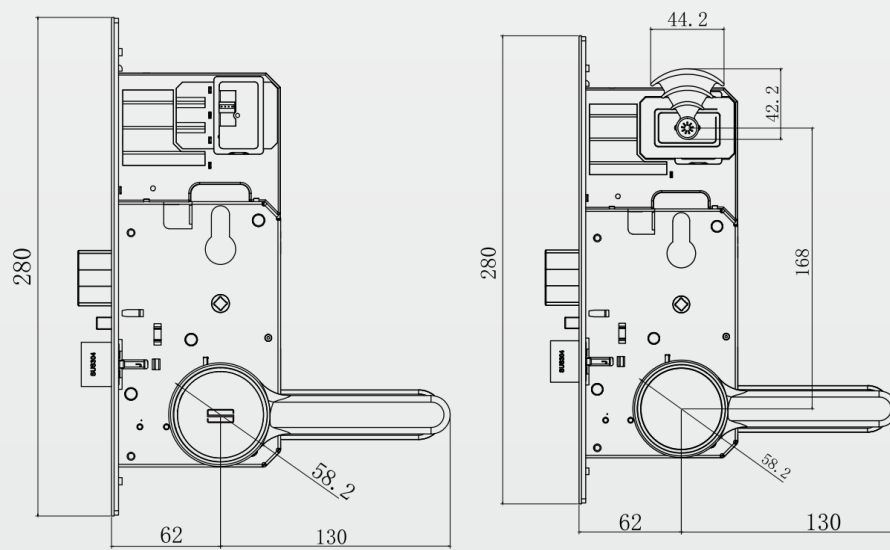

size

标配11A锁体