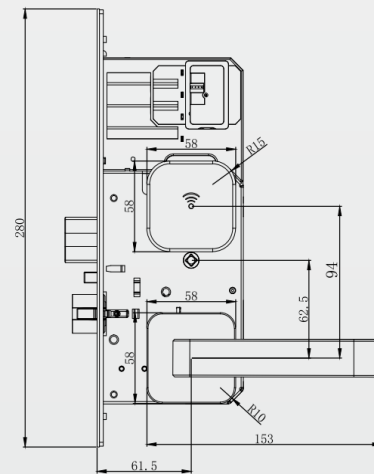

## size

标配11A锁体

## size