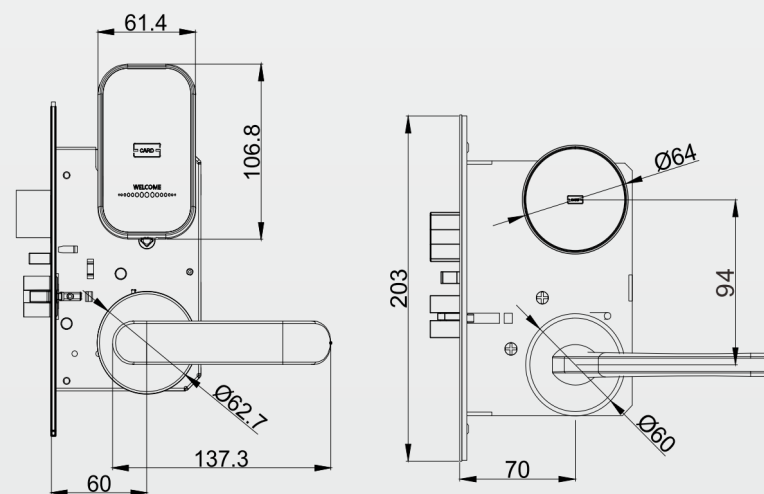

标配11号锁体

标配6号锁体