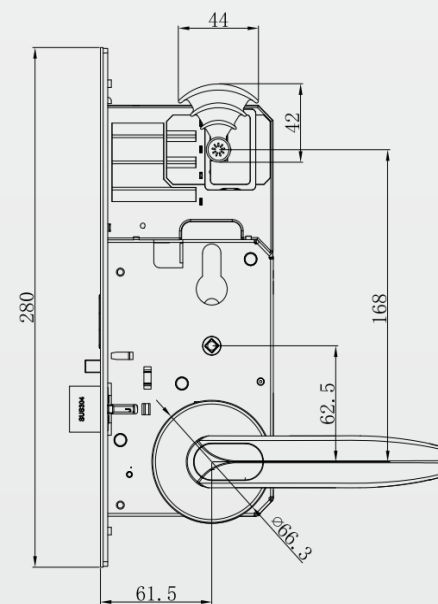

## size

标配11A锁体

## size